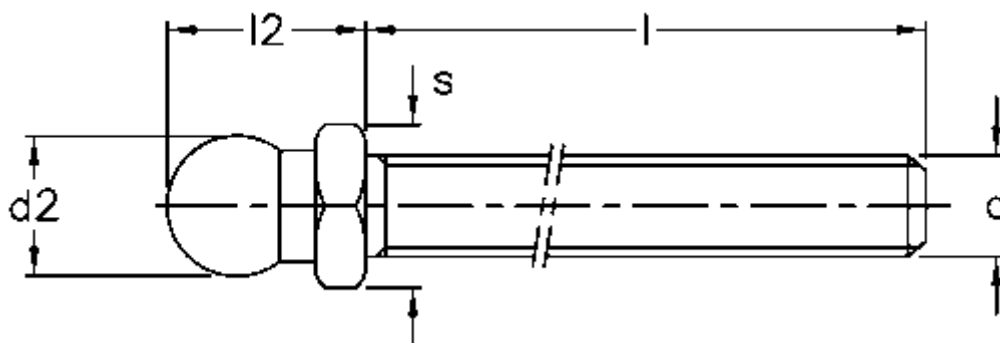

Varenummer: 2310322525
Beskrivelse: E+G Justérskrue, SST Rustfast stål
SM-SST-14-M16x108

Mål

$d = M16$

$d_2 = 13.9$

$l = 108$

$l_2 = 20$

$s = 16$